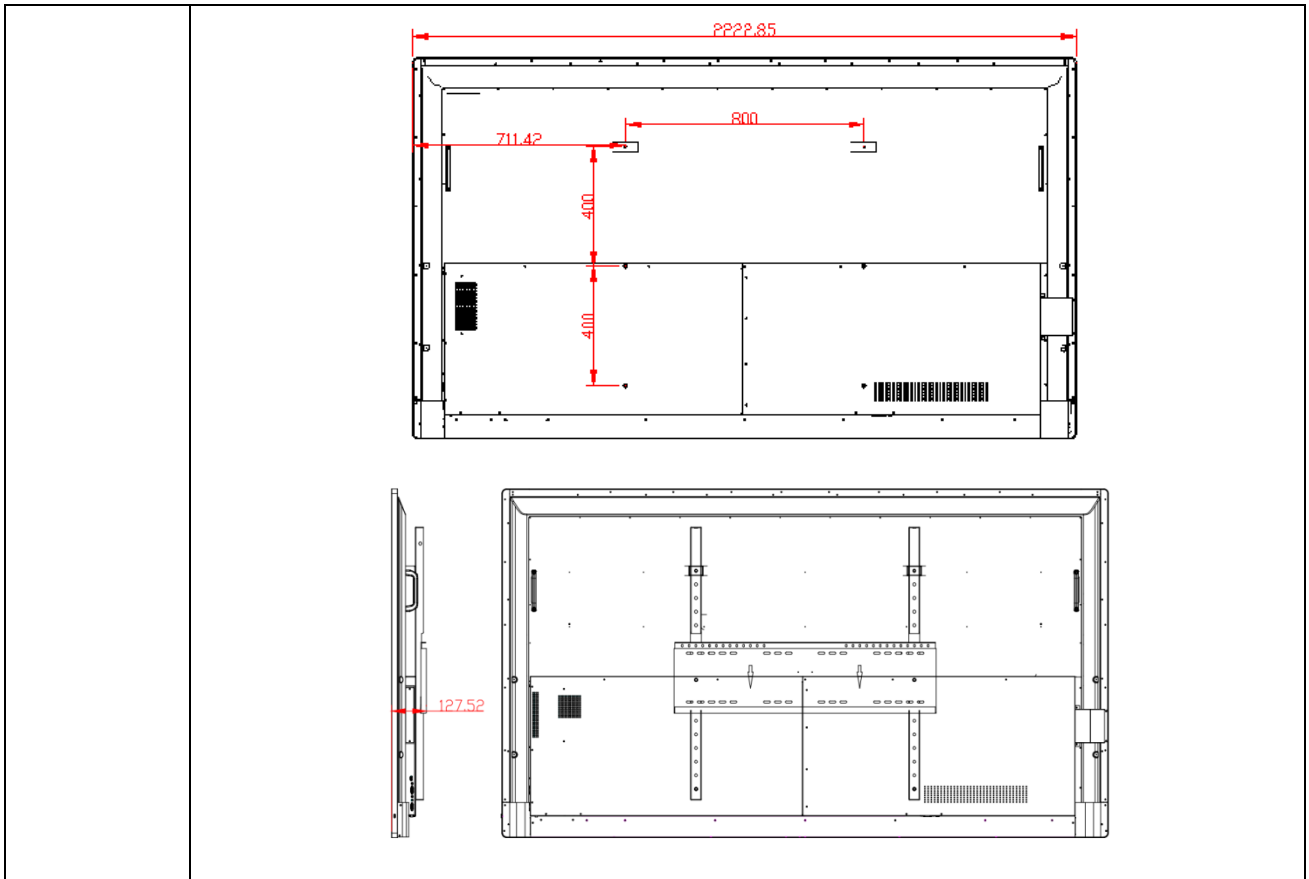

技术规格书

型号	多媒体交互式/触摸一体机 (显示器)		VT98AA	
显示单元	对角线尺寸 (inch)	98"		
	背光类型	LED		
	分辨率	3840 × 2160		
	色彩	10bit - 1.07B		
	视角	垂直上下 178° , 水平左右 178° (CR>10)		
	响应时间	8ms		
	对比度	1200:1		
	亮度	350cd/m2		
	像素间距 (mm)	0.5622 (H) × 0.5622 (V)		
	屏幕活动域 (mm)	2158.848mm (H) × 1214.353mm (V)		
系统	Android 版本	Android 8.0		
	CPU/GPU	Dual-core A73, dual-core A5/四核 MaliG51		
	处理器核数	4 核		
	机身内存	32G ROM		
	运行内存	4G RAM		
	可扩展存储	N/A		
	视频/伴音制式	PAL, NTSC, SECAM		
	兼容视频格式	FLV, AVI, MP4, MKV		
	前置实体按键	POWER		
	Wi-Fi	版本	802.11 a/b/g/n/ac	
		工作频率	2.4G, 5G	
	蓝牙	内置		
	白板软件	Android/Windows 双系统支持		
	扬声器	10W x 2 (中高音)		
	输入输出端口	HDMI1 (ARC)	1	
HDMI2		1		
USB3.0		1		
Usb2.0 (Touch)		1		
USB2.0 (Android)		1		

		RS232	1
		RJ45 有线网络	1
		Mic in	1
		SPDIF Out	1
		Earphone	1
选配	PC 型号	OPS41C	
	PC 类型	英特尔® 酷睿™	
	CPU	I5-8600T	
	内存类型	单通道 DDR4 2133/2400/2666 MHz	
	内存接口	1×260-Pin DDR4 SODIMM (单插槽最高支持 16 GB)	
	显卡	Intel HD Graphics 630	
	内置系统	Windows 专业版测试版	
	数据处理	1×DP (最大支持分辨率 3840×2160@60Hz)	
	网口	1×RJ45 (RTL8111H 1000M 网卡)	
	一键还原按键	1×操作系统一键还原功能按键	
	HDMI 输出	1	
	USB2.0	3	
	USB3.0	3	
	PC 接口	80Pin	
	麦克风输入	1	
	LINT OUT	1	
兼容 OPS 尺寸	194.6*180*30mm		
触摸	触摸面板	4mm 防眩光钢化玻璃	
	触摸技术	电容触控	
	触摸点数	支持 40 点	
	触摸分辨率	32768 * 32768	
	触摸精度	1.5mm	
	响应时间	8ms	
	接口驱动	USB 免驱	
	书写方式	手指/电容触控笔	
	抗光能力	80K Lux	
	支持系统	Android/Win7/Win8/Win10	
	维护方式	前拆维护	
	输入电源	100-240V~50/60Hz 3.0A	

电源	功耗	600W
	待机功耗	≤0.5W
	交流开关	带开关
	电源接口	AC 插座
运行环境	存储温度:	-20° C ~ 60° C
	存储湿度	10%RH ~ 90%RH
	工作温度	0°C~40°C
	工作湿度	10%~90%RH
	使用寿命	≥30000 小时
物理特性	机身颜色	前框上下银色，左右黑色+黑色背板
	机身材质	型材前框+钣金后壳
	整机尺寸	2223×1278×89mm
	整机壁挂孔距	800×400mm
	包装方式	纸箱
	包装尺寸	2418×1515×278mm
	净重	约 120Kg
	毛重	约 140kg
	壁挂架	标配
附件	AC 电源线、手写笔、使用手册、保修卡、合格证	
外形尺寸图		