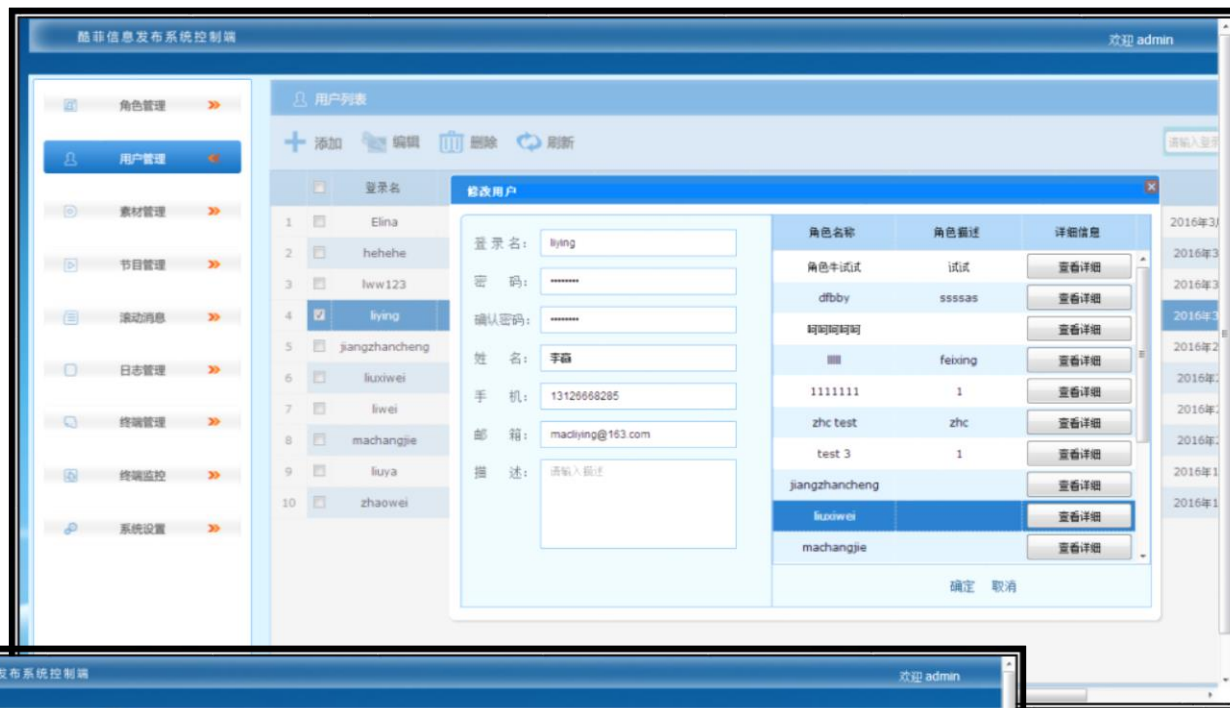

软件功能

software function

- 独有的分区分组管理模式，采用分布式管理，支持远程控制，管理方式多样化，让用户轻松管理大量播放终端。
- 可配制的多元审核：有审核权限的用户，可对素材、模板、节目、播放单、滚动消息、播放终端进行审核，只有审核通过的内容才能进一步使用。可以设置需要审核的模块，并采用专用协议数据传送，有力保证内容播放的安全。
- 多级用户管理员机制：支持用户分组管理。可定义角色，对用户赋予角色，来决定用户的权限。用户只能修改和删除自己创建的用户和角色。用户只能修改和删除自己及子用户上传的素材和自己及子用户创建的节目单。角色权限可继承，即用户创建的角色，其权限不会超过自己的权限。