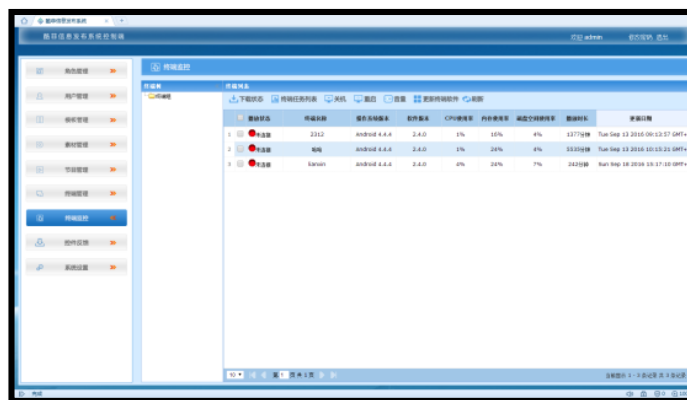

software function

离线存储

实时直播

动态

距离6月抄底价仅剩

软件功能

software function

- B/S简洁的操作界面
- 人性化简易操作流程.
- 控件可拖拽操作(节目编辑、排程)