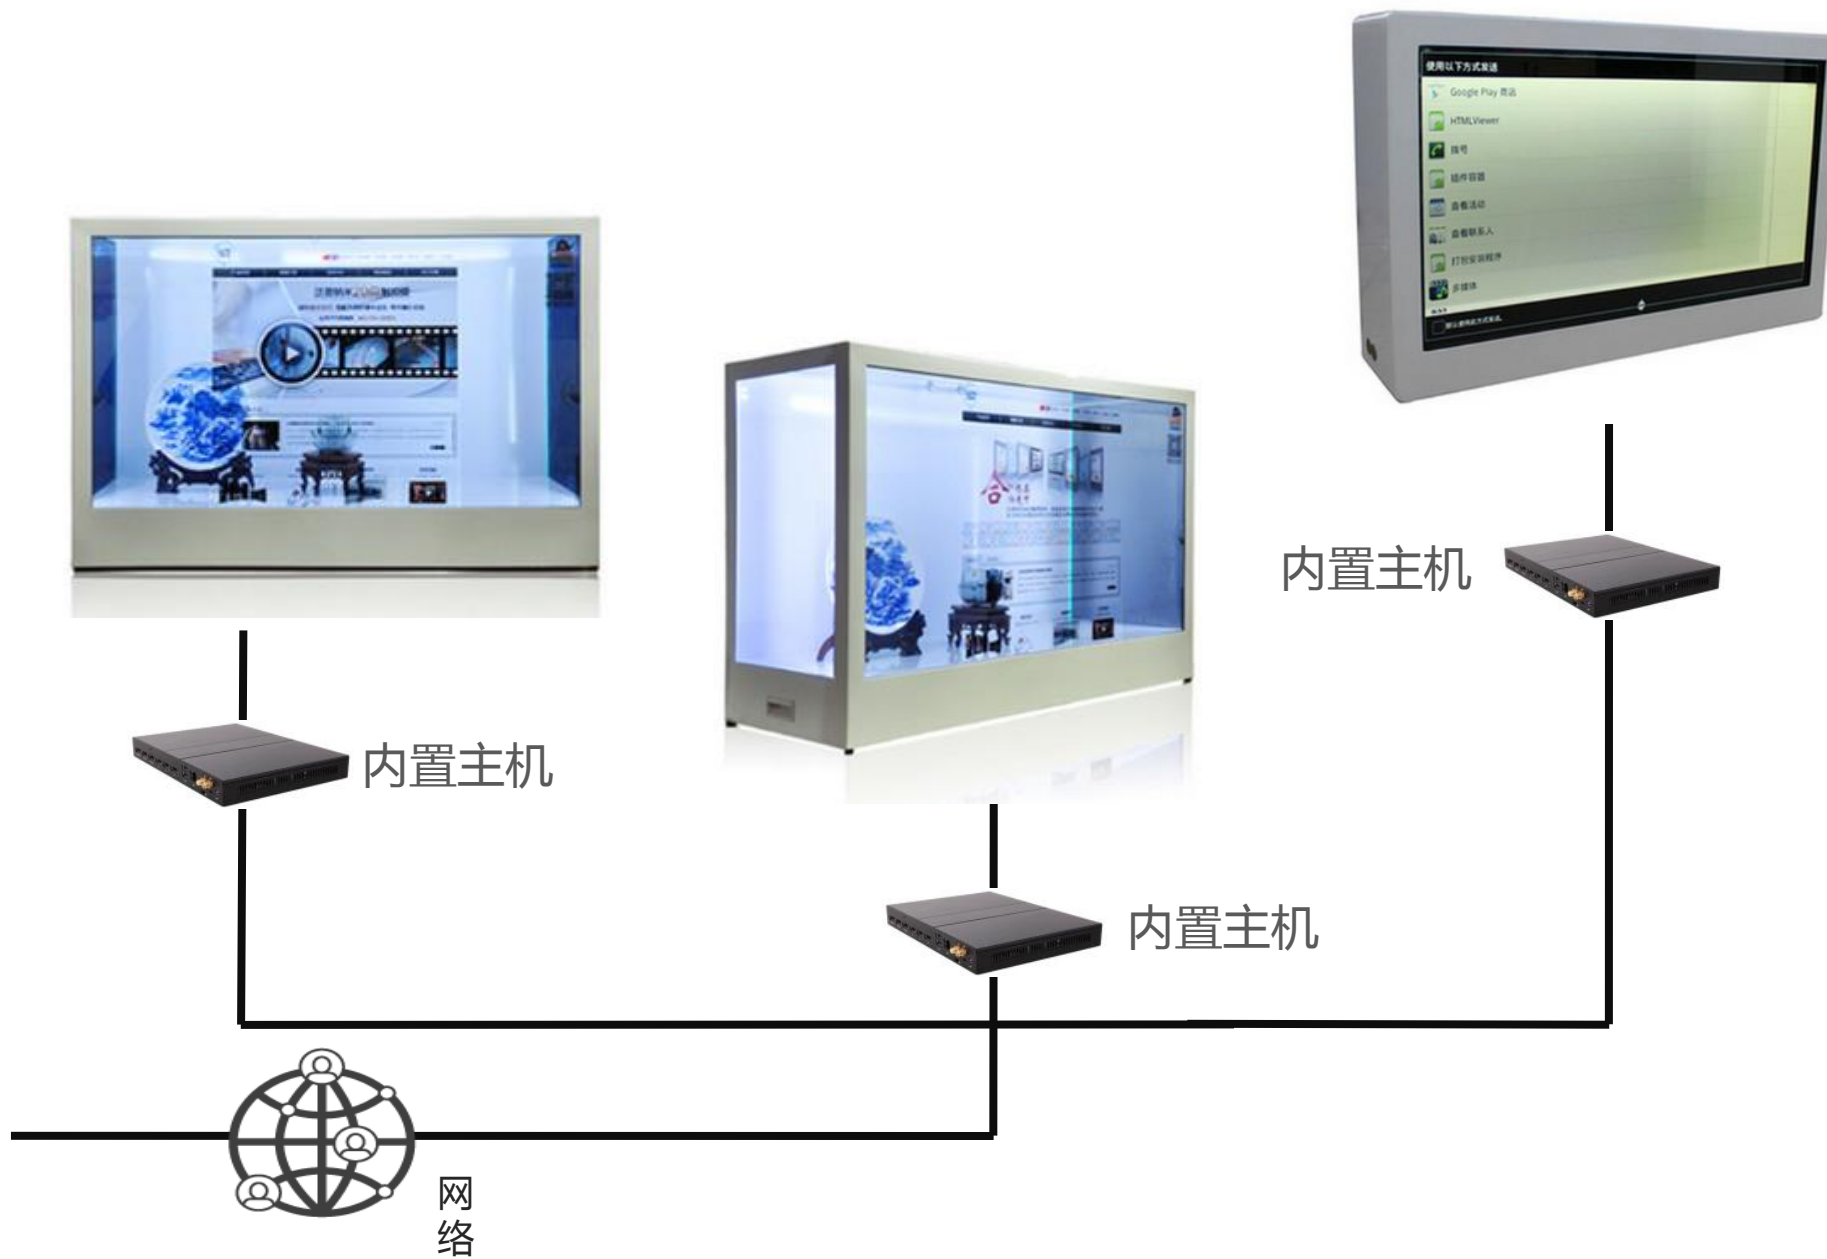

互动

形象

透明橱窗采用先进的计算机视觉技术和投影显示技术营造一种崭新的展现形式。让客户进入一种虚实融合，亦真亦幻的空间中，可以实现水波纹、翻转、碰撞、擦除、跟随等表现形式，用户可与图像进行互动，透明橱窗技术给客户一种全新的互动体验。

产品介绍-触摸

Product introduction

- 可任何介质之上，如透明的玻璃，液晶显示器，LED显示设备。
- 膜体透明，肉眼几乎不可见，绚丽的色彩，立体的画面，互动的方式
- 被曝光贵阳穿透玻璃或其他截止，实现手指动作感知，高端科技行业普遍使用
- 实现22~46寸互动，音视频全方位展现

软件功能

software function

- 独有的分区分组管理模式，采用分布式管理，支持远程控制，管理方式多样化，让用户轻松管理大量播放终端。
- 可配制的多元审核：有审核权限的用户，可对素材、模板、节目、播放单、滚动消息、播放终端进行审核，只有审核通过的内容才能进一步使用。可以设置需要审核的模块，并采用专用协议数据传送，有力保证内容播放的安全。
- 多级用户管理员机制：支持用户分组管理。可定义角色，对用户赋予角色，来决定用户的权限。用户只能修改和删除自己创建的用户和角色。用户只能修改和删除自己及子用户上传的素材和自己及子用户创建的节目单。角色权限可继承，即用户创建的角色，其权限不会超过自己的权限。

软件功能

software function

- 支持普通节目与互动节目的制作：支持多层互动节目的制作，支持无限级层次，多级菜单，自带“返回”、“首页”按钮，支持返回首场景，上一个场景；显示区域自由分隔；支持模板功能，可随意更换背景图片；支持横屏和竖屏的版面，支持自定义分辨率，可灵活设置各播放区域的素材播放时间。
- 内置多种特效控件。

软件功能

software function

- 整合信息编辑、传输、播放以及终端管理、实时监控为一体，完整、专业的功能设置，完全满足用户的需求。
- 系统对整个网络和各个播放端硬件、软件进行实时监控，包括网络连接状态、IP信息、播放端的状态、当前播放的节目、当前插播的消息、节目信息、播放端更新信息等。异常情况则报警提示，确保播放准确安全。
- 支持对接入终端的精确监控，主要包括终端内存，系统，硬盘，cpu，下载进度及播放内容。
- 支持跨平台管理，统一中心服务器可以混合控制管理不同种类播放终端，实现X86架构和Android架构两种硬件在同一系统内稳定运行，并统一集中控制。
- 支持TCP/IP网络，支持各种传输协议并提供服务质量保证。
- 支持服务器数据的备份与恢复。

软件功能

software function

-  升级应用
-  设置配置
-  捕捉屏幕
-  获取设备信息
(设备状态和资源)

智能可靠的传输

对于网络环境差异较大，提供可靠的企业级文件传输机制和有效的流量控制方式 (断点续传、定时下载)

集团化分级管理

平台使用人员的角色和习惯都不同，所以要求该平台具备集团、分级管理控制能力，并且让不同角色使用者使用方便简单

稳定可靠的运行