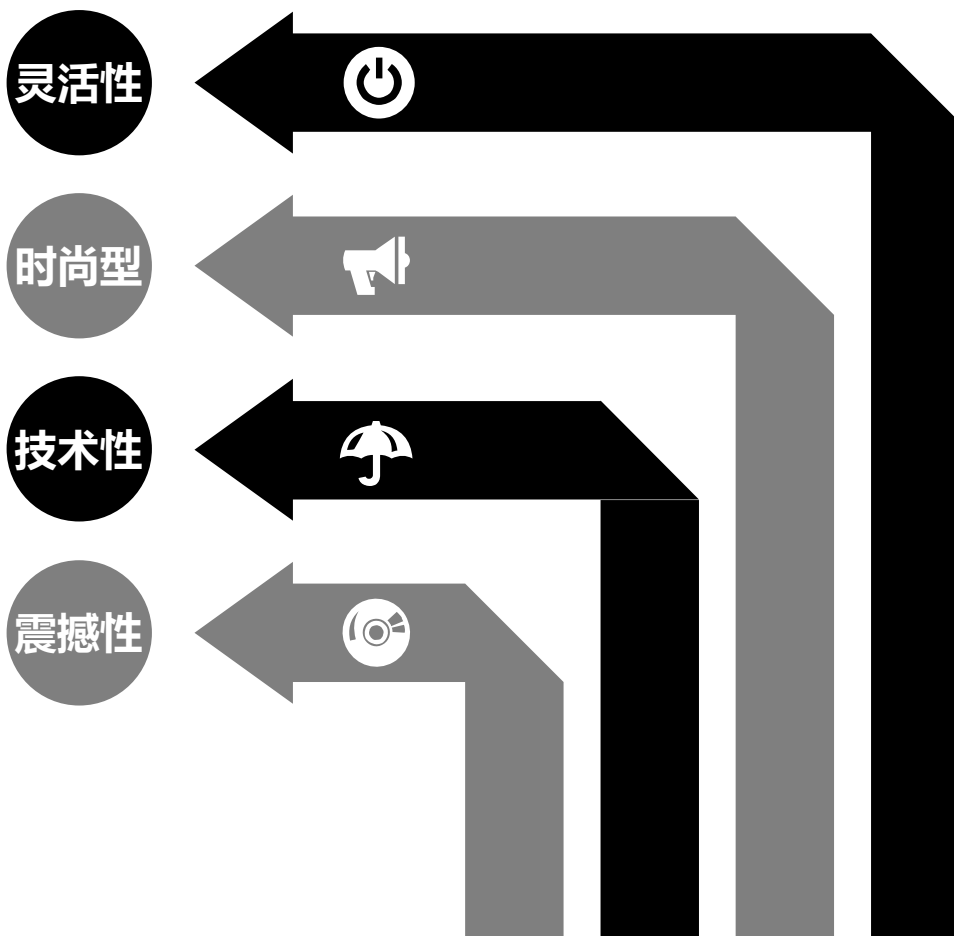

互动

形象

透明橱窗采用先进的计算机视觉技术和投影显示技术营造一种崭新的展现形式。让客户进入一种虚实融合，亦真亦幻的空间中，可以实现水波纹、翻转、碰撞、擦除、跟随等表现形式，用户可与图像进行互动，透明橱窗技术给客户一种全新的互动体验。

产品介绍-触摸

Product introduction

- 可任何介质之上，如透明的玻璃，液晶显示器，LED显示设备。
- 膜体透明，肉眼几乎不可见，绚丽的色彩，立体的画面，互动的方式
- 被曝光贵阳穿透玻璃或其他截止，实现手指动作感知，高端科技行业普遍使用
- 实现22~46寸互动，音视频全方位展现