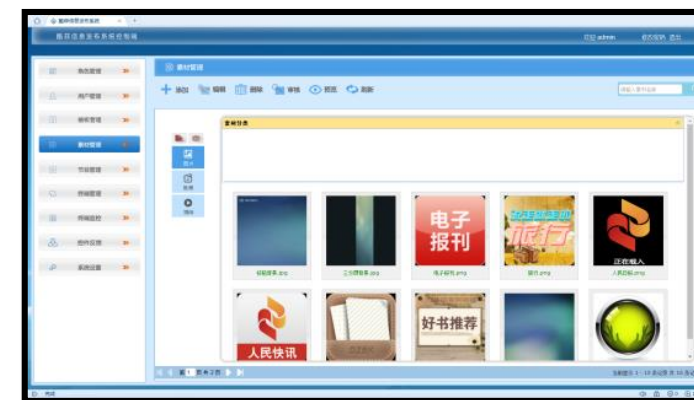

互动

形象

透明橱窗采用先进的计算机视觉技术和投影显示技术营造一种崭新的展现形式。让客户进入一种虚实融合，亦真亦幻的空间中，可以实现水波纹、翻转、碰撞、擦除、跟随等表现形式，用户可与图像进行互动，透明橱窗技术给客户一种全新的互动体验。

产品介绍-触摸

Product introduction

- 可任何介质之上，如透明的玻璃，液晶显示器，LED显示设备。
- 膜体透明，肉眼几乎不可见，绚丽的色彩，立体的画面，互动的方式
- 被曝光贵阳穿透玻璃或其他截止，实现手指动作感知，高端科技行业普遍使用
- 实现22~46寸互动，音视频全方位展现

software function

离线存储

实时直播

动态

距离6月抄底价仅剩

软件功能

software function

- B/S简洁的操作界面
- 人性化简易操作流程.
- 控件可拖拽操作(节目编辑、排程)

软件功能

software function

企业级播放源管理

- 支持99%的媒体形式：支持图片、视频、音频、滚动消息、office文档、pdf、flash、HTML5、流媒体、广播电视等媒体形式的混合播放。
- 可分布式素材管理：媒体素材由服务器素材库管理，素材库可以分布式智能化管理，并支持断点续传。用户可以在任一可以联通服务器的网络环境下上传和管理素材。
- 可在素材库中自定义目录。可将素材上传到指定文件夹，创建文件夹时增加文件夹属性设置，可设置成共享或私有。素材视图有缩略图模式与列表模式，方便查询与预览