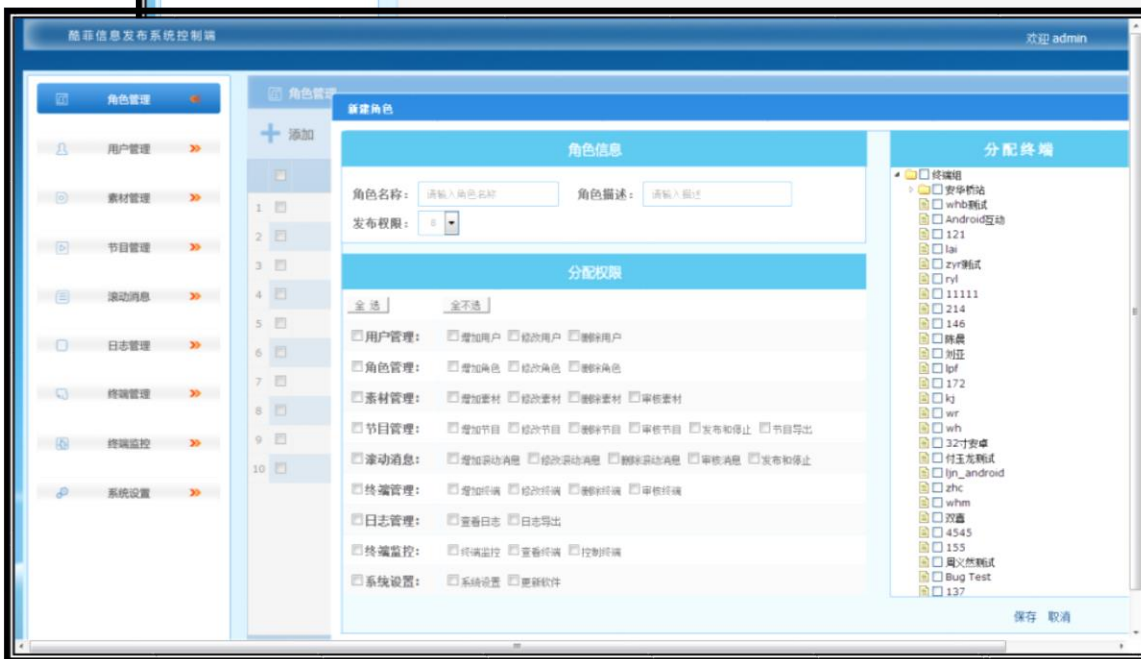

软件功能

software function

- 独有的分区分组管理模式，采用分布式管理，支持远程控制，管理方式多样化，让用户轻松管理大量播放终端。
- 可配制的多元审核：有审核权限的用户，可对素材、模板、节目、播放单、滚动消息、播放终端进行审核，只有审核通过的内容才能进一步使用。可以设置需要审核的模块，并采用专用协议数据传送，有力保证内容播放的安全。
- 多级用户管理员机制：支持用户分组管理。可定义角色，对用户赋予角色，来决定用户的权限。用户只能修改和删除自己创建的用户和角色。用户只能修改和删除自己及子用户上传的素材和自己及子用户创建的节目单。角色权限可继承，即用户创建的角色，其权限不会超过自己的权限。