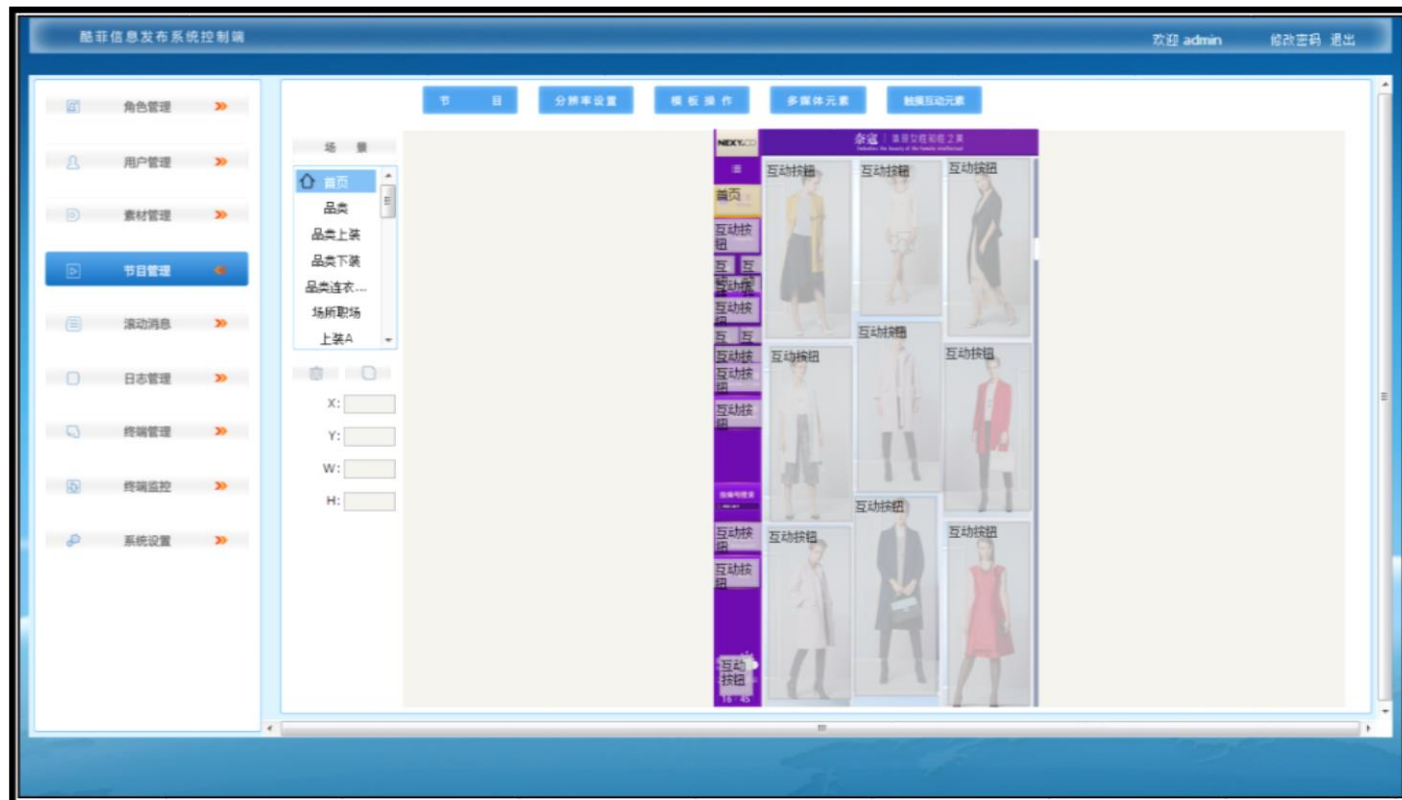

软件功能

software function

- 独有的分区分组管理模式，采用分布式管理，支持远程控制，管理方式多样化，让用户轻松管理大量播放终端。
- 可配制的多元审核：有审核权限的用户，可对素材、模板、节目、播放单、滚动消息、播放终端进行审核，只有审核通过的内容才能进一步使用。可以设置需要审核的模块，并采用专用协议数据传送，有力保证内容播放的安全。
- 多级用户管理员机制：支持用户分组管理。可定义角色，对用户赋予角色，来决定用户的权限。用户只能修改和删除自己创建的用户和角色。用户只能修改和删除自己及子用户上传的素材和自己及子用户创建的节目单。角色权限可继承，即用户创建的角色，其权限不会超过自己的权限。

软件功能

software function

- 支持普通节目与互动节目的制作：支持多层互动节目的制作，支持无限级层次，多级菜单，自带“返回”、“首页”按钮，支持返回首场景，上一个场景；显示区域自由分隔；支持模板功能，可随意更换背景图片；支持横屏和竖屏的版面，支持自定义分辨率，可灵活设置各播放区域的素材播放时间。
- 内置多种特效控件。

软件功能

software function

- 整合信息编辑、传输、播放以及终端管理、实时监控为一体，完整、专业的功能设置，完全满足用户的需求。
- 系统对整个网络和各个播放端硬件、软件进行实时监控，包括网络连接状态、IP信息、播放端的状态、当前播放的节目、当前插播的消息、节目信息、播放端更新信息等。异常情况则报警提示，确保播放准确安全。
- 支持对接入终端的精确监控，主要包括终端内存，系统，硬盘，cpu，下载进度及播放内容。
- 支持跨平台管理，统一中心服务器可以混合控制管理不同种类播放终端，实现X86架构和Android架构两种硬件在同一系统内稳定运行，并统一集中控制。
- 支持TCP/IP网络，支持各种传输协议并提供服务质量保证。
- 支持服务器数据的备份与恢复。