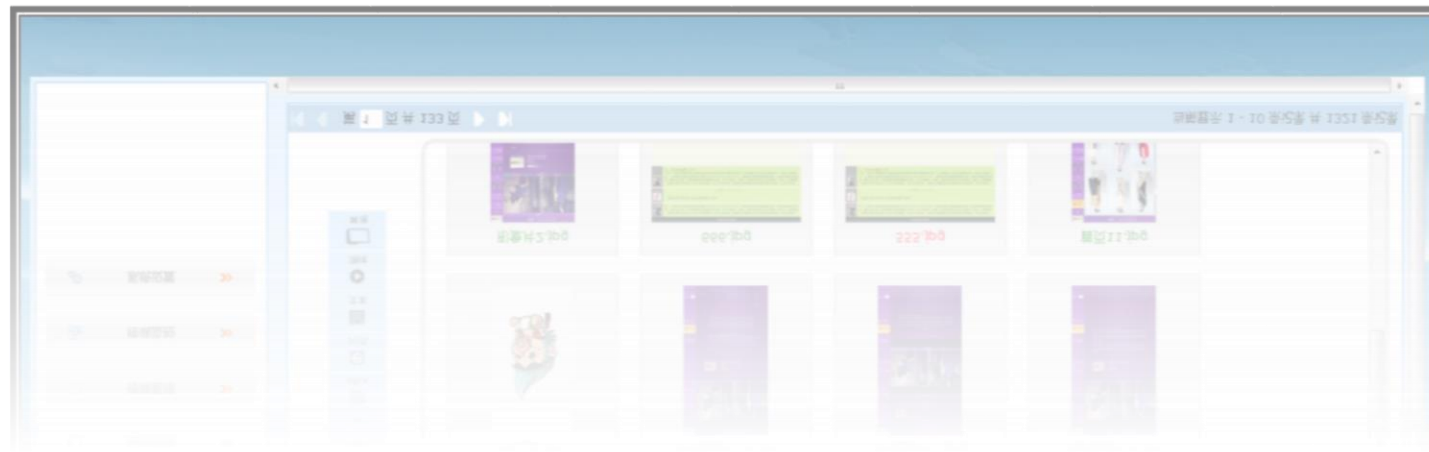

软件功能

software function

企业级播放源管理

- 支持99%的媒体形式：支持图片、视频、音频、滚动消息、office文档、pdf、flash、HTML5、流媒体、广播电视等媒体形式的混合播放。
- 可分布式素材管理：媒体素材由服务器素材库管理，素材库可以分布式智能化管理，并支持断点续传。用户可以在任一可以联通服务器的网络环境下上传和管理素材。
- 可在素材库中自定义目录。可将素材上传到指定文件夹，创建文件夹时增加文件夹属性设置，可设置成共享或私有。素材视图有缩略图模式与列表模式，方便查询与预览