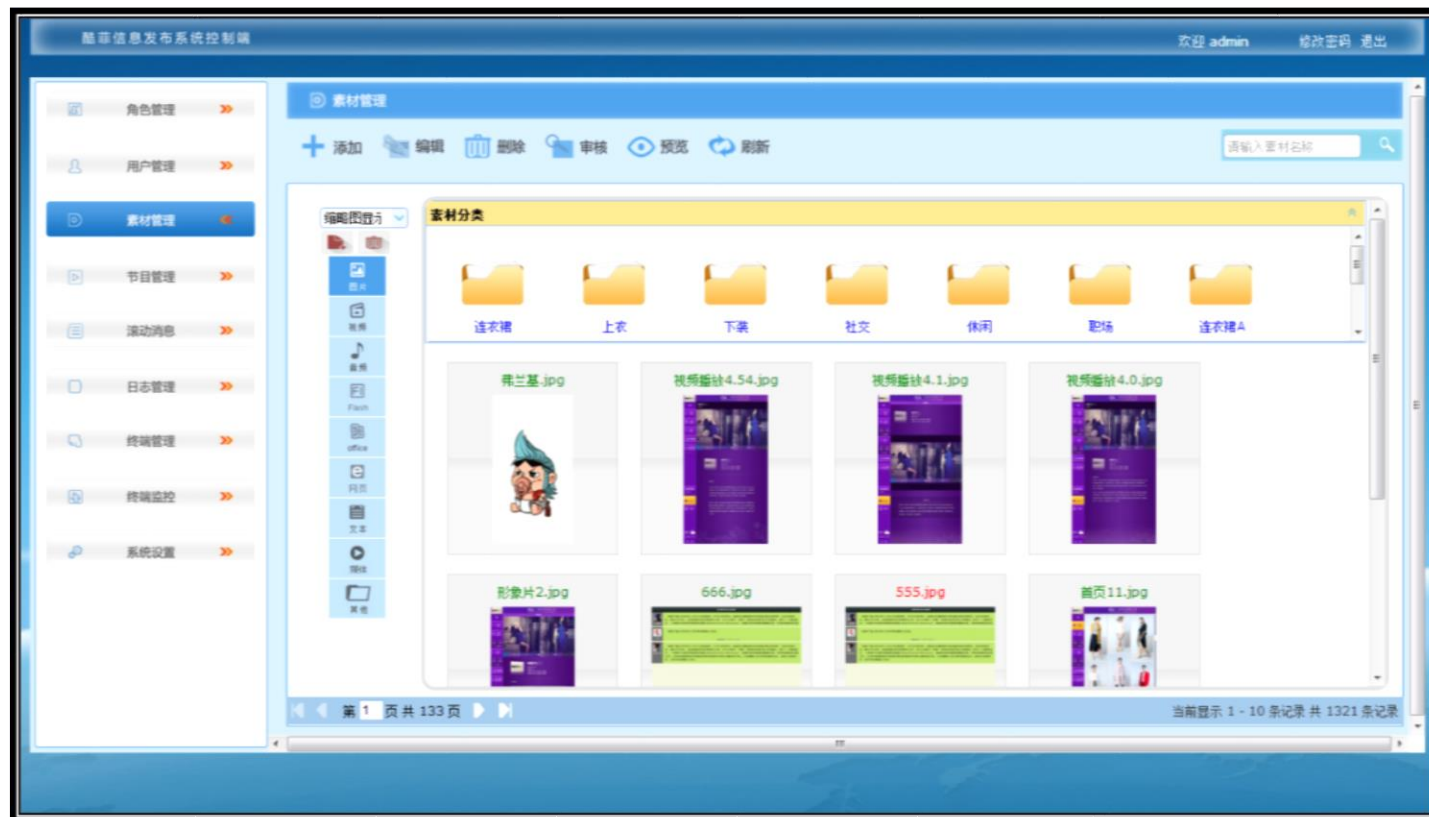

互动

形象

透明橱窗采用先进的计算机视觉技术和投影显示技术营造一种崭新的展现形式。让客户进入一种虚实融合，亦真亦幻的空间中，可以实现水波纹、翻转、碰撞、擦除、跟随等表现形式，用户可与图像进行互动，透明橱窗技术给客户一种全新的互动体验。

产品介绍-触摸

Product introduction

- 可任何介质之上，如透明的玻璃，液晶显示器，LED显示设备。
- 膜体透明，肉眼几乎不可见，绚丽的色彩，立体的画面，互动的方式
- 被曝光贵阳穿透玻璃或其他截止，实现手指动作感知，高端科技行业普遍使用
- 实现22~46寸互动，音视频全方位展现

software function

离线存储

实时直播

动态

距离6月抄底价仅剩

软件功能

software function

- B/S简洁的操作界面
- 人性化简易操作流程.
- 控件可拖拽操作(节目编辑、排程)

软件功能

software function

企业级播放源管理

- 支持99%的媒体形式：支持图片、视频、音频、滚动消息、office文档、pdf、flash、HTML5、流媒体、广播电视等媒体形式的混合播放。
- 可分布式素材管理：媒体素材由服务器素材库管理，素材库可以分布式智能化管理，并支持断点续传。用户可以在任一可以联通服务器的网络环境下上传和管理素材。
- 可在素材库中自定义目录。可将素材上传到指定文件夹，创建文件夹时增加文件夹属性设置，可设置成共享或私有。素材视图有缩略图模式与列表模式，方便查询与预览