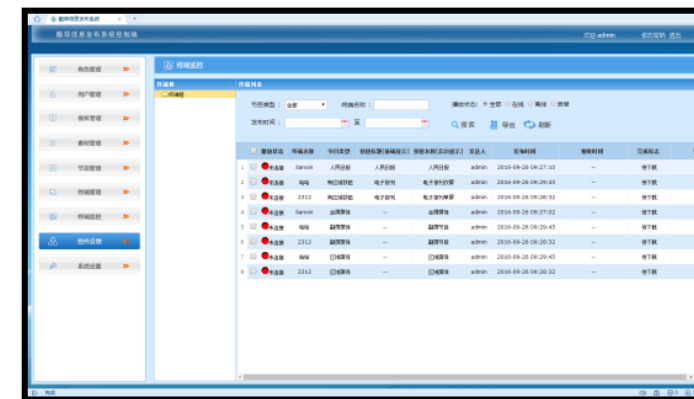

software function

离线存储

实时直播

动态

距离6月抄底价仅剩

软件功能

software function

- B/S简洁的操作界面
- 人性化简易操作流程.
- 控件可拖拽操作(节目编辑、排程)